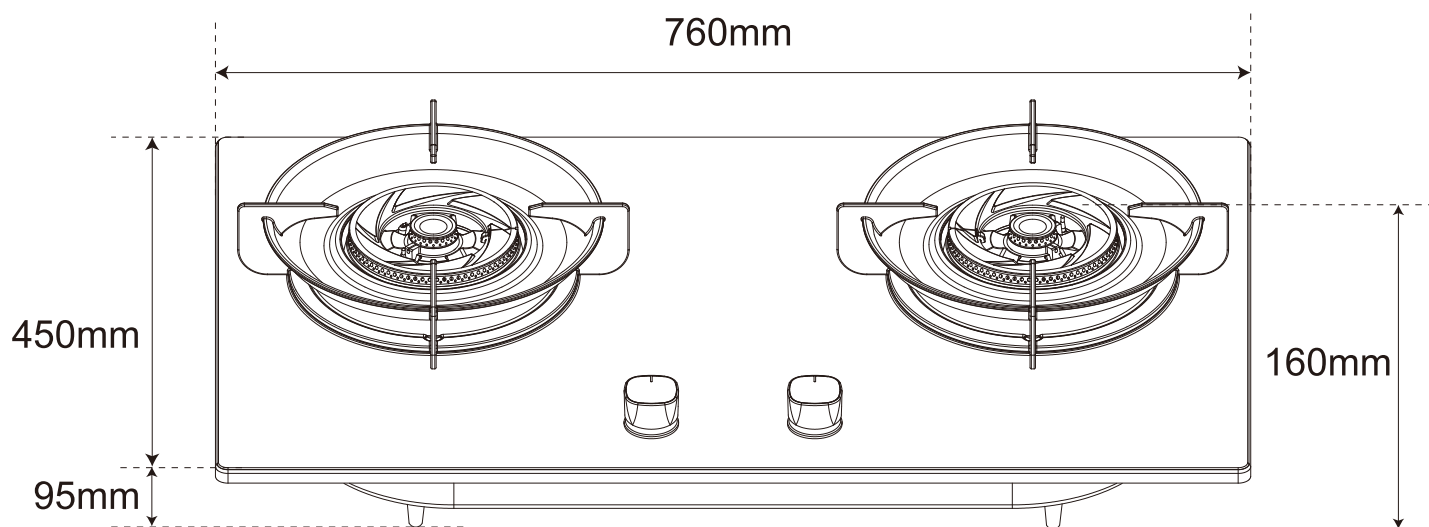

GA-980J 安裝尺寸圖

機身尺寸

櫃面開孔尺寸