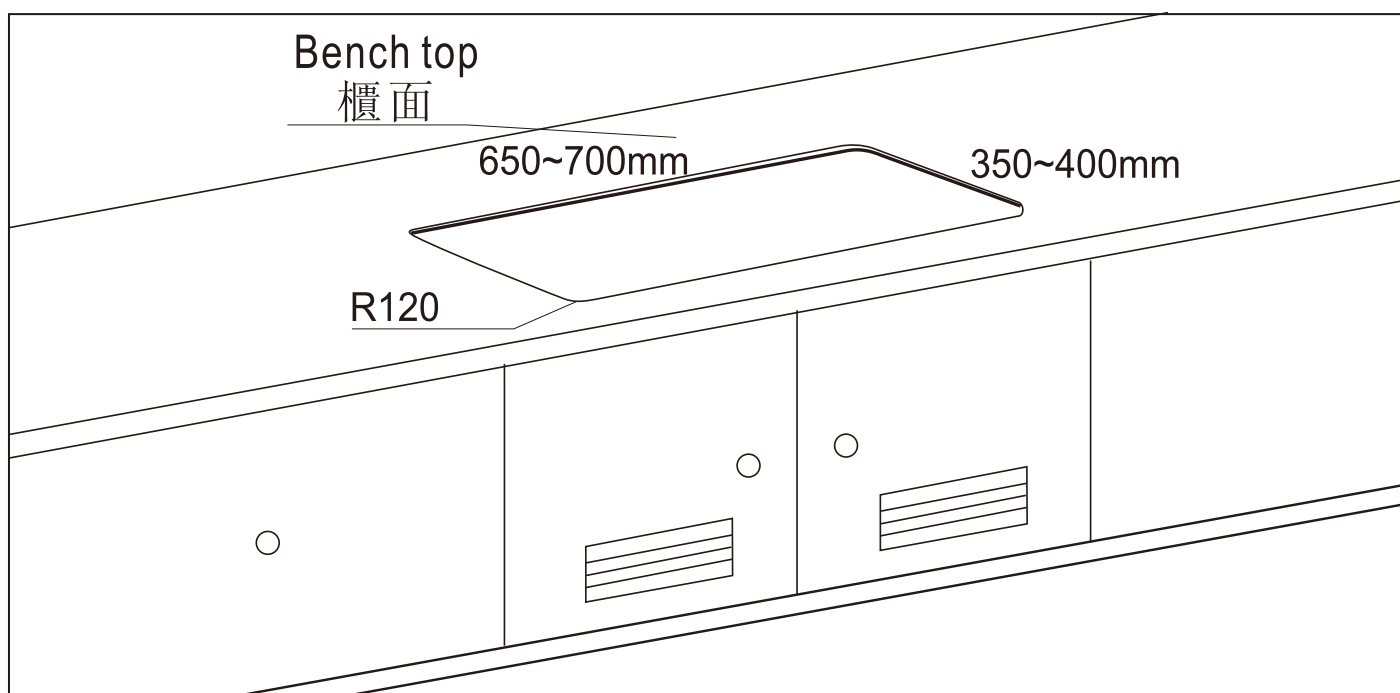

GA-980J 安裝尺寸圖

機身尺寸

櫃面開孔尺寸