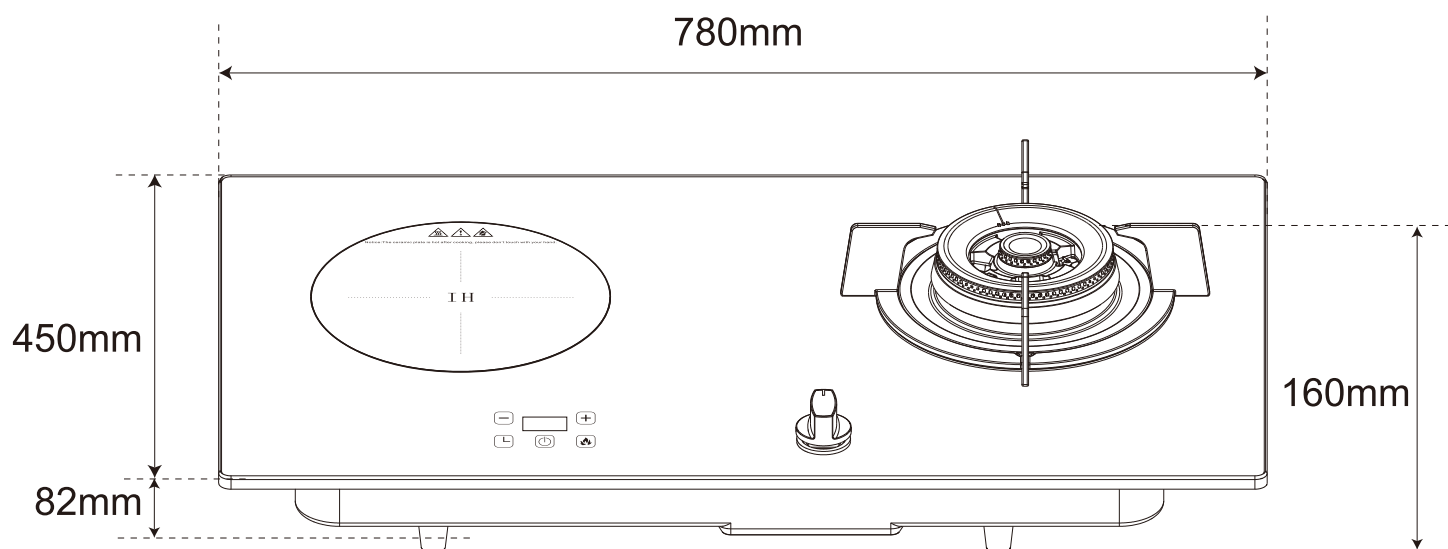

# GA-2333S 安裝尺寸圖

機身尺寸

櫃面開孔尺寸