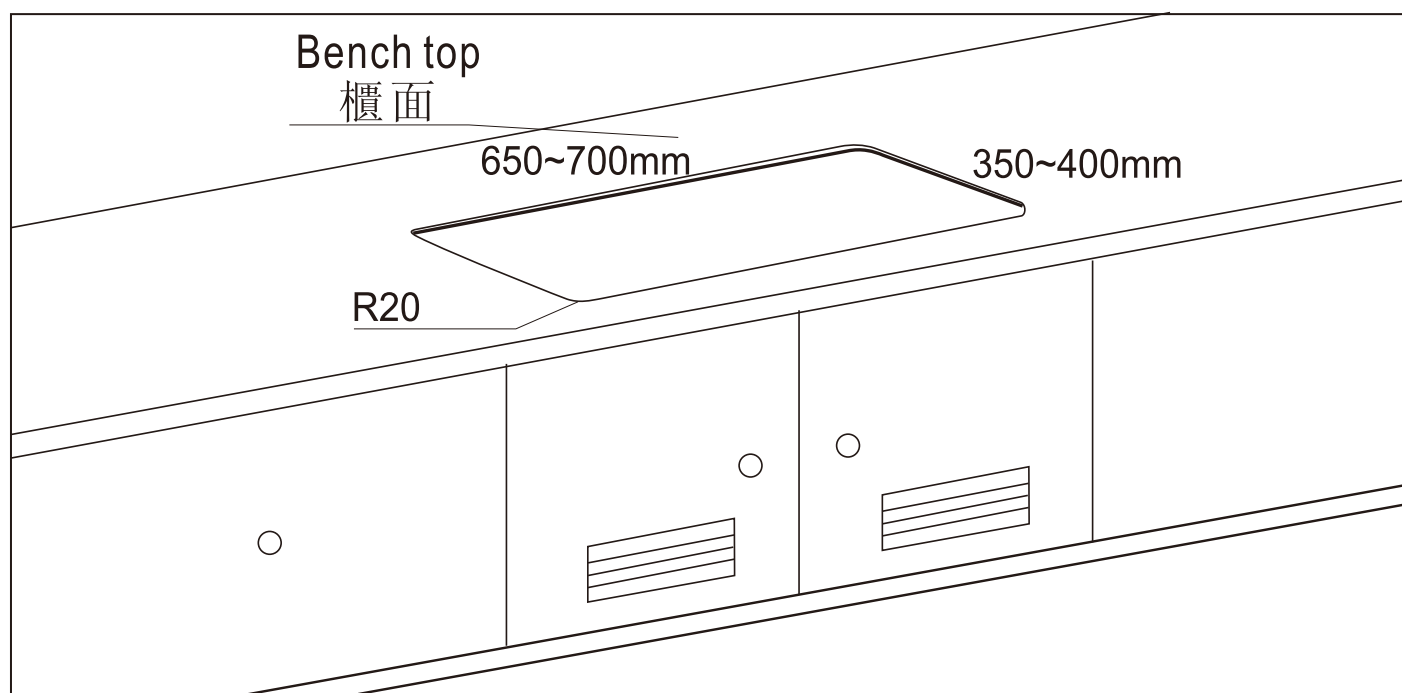

# GA-2333S 安裝尺寸圖

機身尺寸

櫃面開孔尺寸