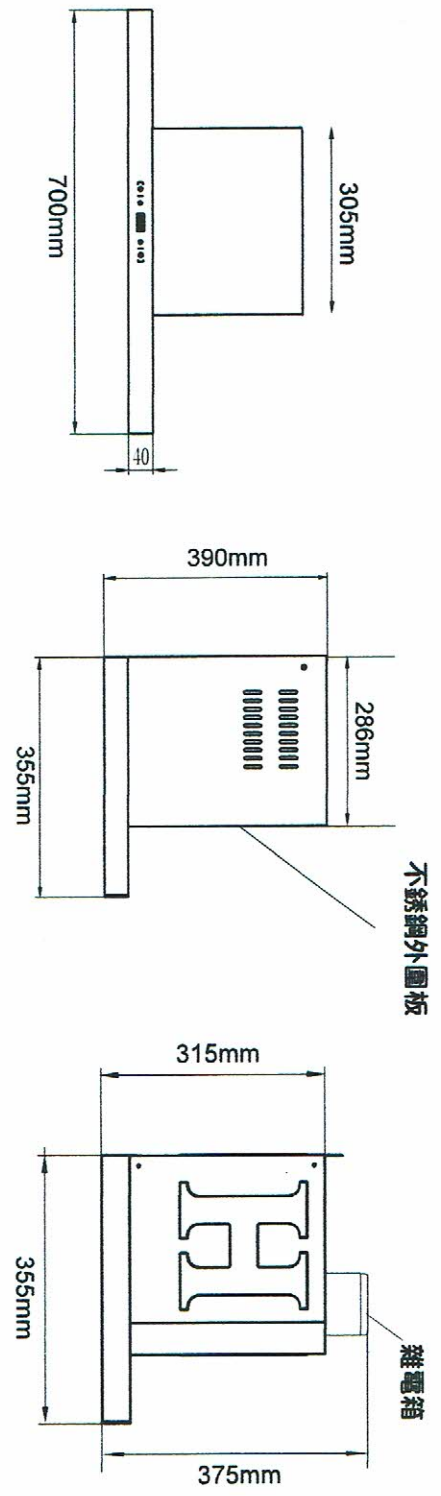

GT-97011
機身尺寸圖

GT-97011
安裝廚櫃示意圖