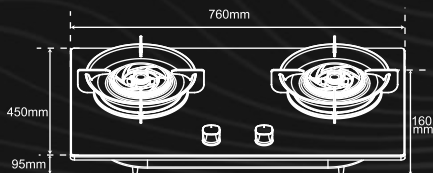

嵌入式強化玻璃爐面
打造五星級廚房

強勁火力

GA-980J(TG) (L) 6.0 kw | 煤氣
(R) 6.0 kw | Towngas

GA-980J(LPG) (L) 5.0 kw | 石油氣
(R) 5.0 kw | LP Gas

分段燃燒技術

多檔火力，自如掌控

從小火慢燉到大火爆炒，樂享多變烹飪趣味

隔熱防風爐架
穩焰擋風 聚能慳氣

櫃面開孔尺寸 Cut-Out Dimensions

產品 Production		
型號 Model Number	GA-980J (LPG)	GA-980J (TG)
氣體種類 Gas Type	石油氣 LP.GAS	煤氣 TOWN GAS
氣體壓力 Gas Pressure	2900Pa	1500Pa
額定熱負荷 Rated Heat Input	Left Burner 5.0kW Right Burner 5.0kW	Left Burner 6.0kW Right Burner 6.0kW
電源供應 Electric Supply	DC1.5V x 1 (D' Size Battery)	
點火方式 Ignition Method	連續式電子打火 Continuous Spark Ignition	
安全裝置 Safety Device	有 Yes	
整體尺寸 (mm) Overall Dimensions	160(高) x 760(闊) x 450(深)	
開孔尺寸 (mm) Cut-out Dimensions	650~700 x 350~400	
重量 Net Weight	14.8 Kg	

網址: www.giggas.com
電郵: service@giggas.com