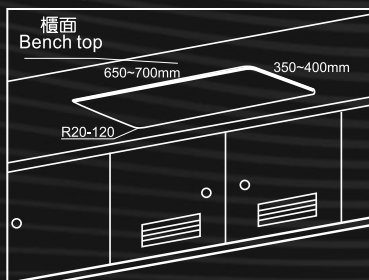

櫃面開孔尺寸 Cut-Out Dimensions